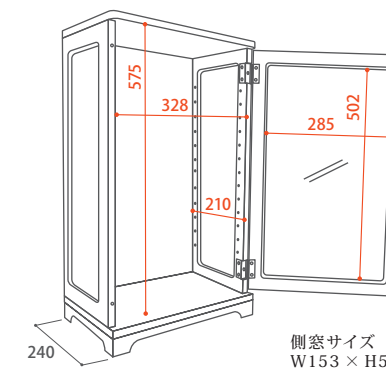

側窓サイズ
W153 × H265mm側窓サイズ
W153 × H505mm

カルトーネモック共通仕様 [本体: MDF材ウォールナット突板貼り・背面ミラー 3mm厚] [扉: MDF材ウォールナット突板貼り・3mm厚ガラス] [棚ガラス: 5mm厚]

Shoe horn | 木製靴べら

かがまず履けて、なおかつ木製台座の安定感が抜群のデザインシューホーン

750mmの靴べらは玄関先でささっと靴を履くのに適した長さ。セットのヘキサゴン型台座は靴べらを垂直に差し込むことができ、設置時の佇まいはまるで一種のオブジェのようでもある。実用性とデザイン性のバランスを取った靴べら。