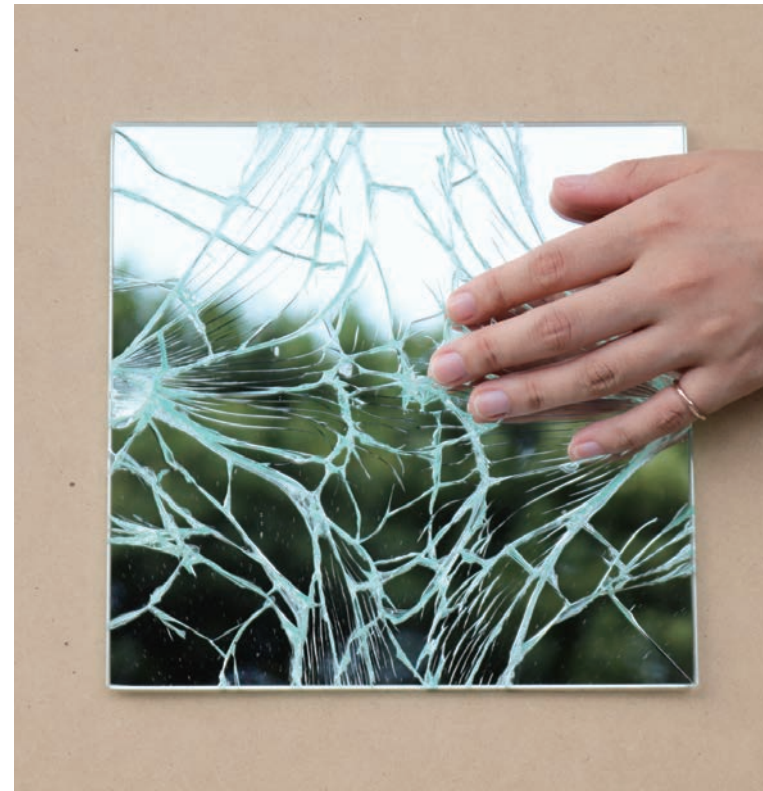

フロントフィルムコーティングはオーダーミラー専用オプションです

※フロントフィルムコーティング加工の場合は、幅広面取りができません。

※指紋などで汚れた場合は柔らかい布で優しく拭き取ってください。

強く擦るとフィルムにキズがつくことがあります。