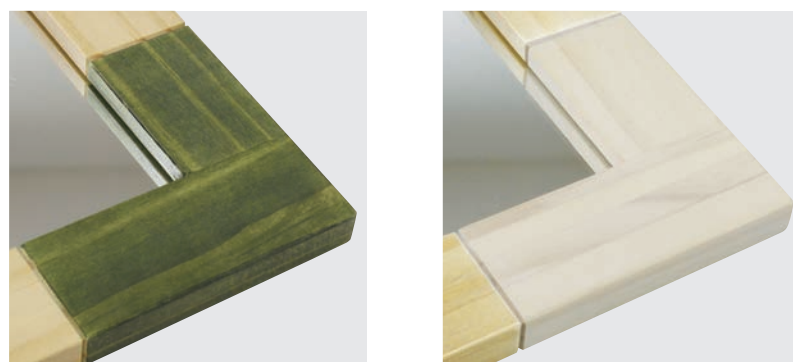

本体 ¥9,000
W450×D30×H570mm 2.8kg
ミラーサイズ/W330×H450mm
ヨコ吊り可

BR 4940218 138217 WH 4940218 138224 BL 4940218 138231 GR 4940218 138248

KACCO
立掛けミラー

本体 ¥23,000
W600×D30×H1700mm 14.4kg
ミラーサイズ/W460×H1560mm

『かぎかっこ』をモチーフにしたカラーパレットのようなミラーシリーズ