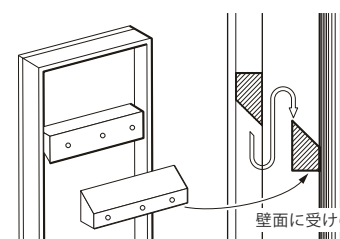

裏板 / フック カベピタ仕様

鏡の裏側に裏板と吊り金具を取り付けることで、手軽にウォールミラーを取り入れることができます。

ヒモ吊りでも前に傾かず壁にぴったりと密着させるカベピタ枠のオプション。フック付きなので容易に取付ができます。

ドック フロントフィルムコーティング

※別途費用がかかります。

ドック式は壁面と吊り鏡がしっかり密着し、固定されるためホテルやブティックなどの業務用として人気のオプションです。