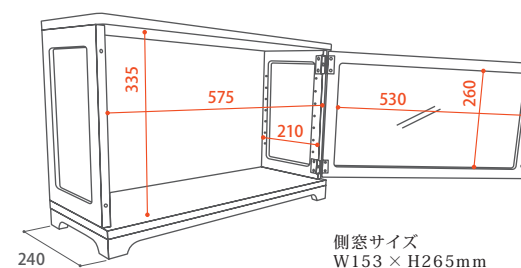

側窓サイズ
W153 × H265mm側窓サイズ
W153 × H505mm

カルトーネモック共通仕様 [本体: MDF材ウォールナット突板貼り・背面ミラー 3mm厚] [扉: MDF材ウォールナット突板貼り・3mm厚ガラス] [棚ガラス: 5mm厚]

Shoe horn | 木製靴べら

かがまず履けて、なおかつ木製台座の安定感が抜群のデザインシューホーン

750mmの靴べらは玄関先でささっと靴を履くのに適した長さ。セットのヘキサゴン型台座は靴べらを垂直に差し込むことができ、設置時の佇まいはまるで一種のオブジェのようでもある。実用性とデザイン性のバランスを取った靴べら。