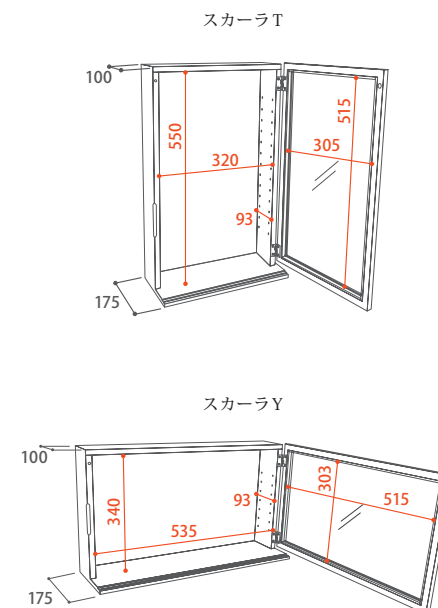

カルトーネスカーラT・Y共通仕様 [本体:天然木・背面ミラー 3mm厚] [扉:天然木・3mm厚ガラス] [棚ガラス:5mm厚]
カルトーネスカーラ1000・1500共通仕様 [本体:MDF材・天然木・背面ミラー 3mm厚] [扉:天然木・3mm厚ガラス] [棚ガラス:5mm厚]