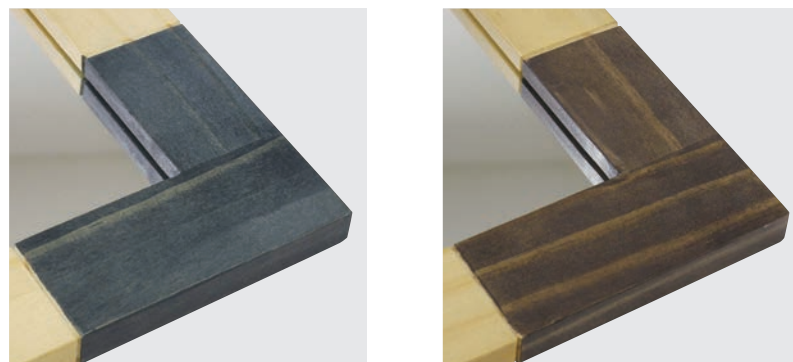

『かぎかっこ』をモチーフにしたカラーパレットのようなミラーシリーズ

木目の質感を大切にオイル仕上げに。4色展開のカラーリングは現代の住まいに合わせやすいワンポイント程度になるような着色面積に留め、さらに落ち着いた色あいを目指すなど細やかな気配りを感じる。

KACCO 共通仕様 [フレーム：パイン材・オイル仕上げ] [ミラー：3mm厚・ミラー5mm厚（立掛けのみ）・飛散防止加工] [カベビタ（ウォールのみ）]