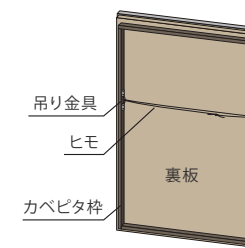

ヒモ吊りでも前に傾かず壁にぴったりと密着させるカベピタ枠のオプション。フック付きなので容易に取付ができます。