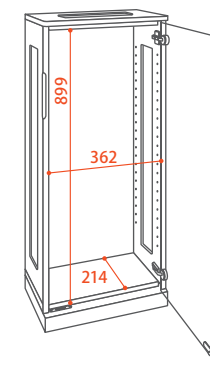

天窓サイズ
W250×D100mm
側窓サイズ
W100×H745mm