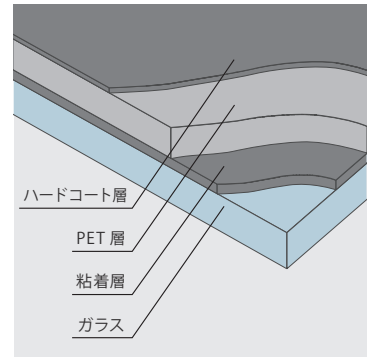

左：通常ミラー 右：フロントフィルムコーティング加工後のミラー

守り方を変えるだけで安全性は劇的に変化

守り方、それは「裏側から守る」か「表側から守る」か。通常の安全鏡と呼ばれているものは鏡の裏側から加工をしているが、当然裏側の加工だけでは鏡の表面が破損した場合、破片の飛散は完全には防げない。

対して「表側から守る」フロントフィルムコーティングは、透明なポリエステルフィルム (PET) を鏡の表面に圧着・コーティングすることにより、鏡の破損による破片の飛び散りを防ぎ、鏡表面に対し圧倒的な強さを確保することに成功した。

使用しているフィルムは、日本工業規格 (JIS ショットバック試験・層間変位試験) の品質検定試験をクリア。この安全性の高さから、お客様のいるご家庭、地震対策、スポーツ施設、保育施設、介護施設などに使われている。