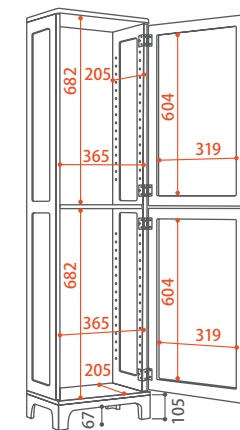

側窓サイズ
W130 × H632mm (上下共通)

カルトーネプレイン共通仕様 [本体: MDF材・背面ミラー 3mm厚] [扉: 天然木ウォールナット突板貼り・3mm厚ガラス] [棚ガラス: 5mm厚]