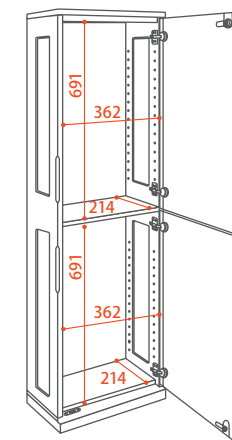

天窓サイズ
W250×D100mm
側窓サイズ
W100×H577mm (上下共通)

カルトーネハッシュ共通仕様 [本体: MDF材・背面ミラー 3mm厚] [扉: 5mm厚強化ガラス] [棚ガラス: 5mm厚]