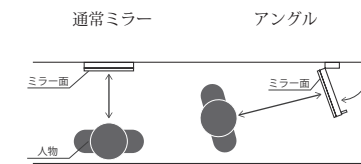

本体 ¥16,500
W200 × D30 × H1800mm 4kg
ミラーサイズ / W180 × H1780mm

フィル共通仕様 [フレーム：天然木オレフィンシート貼り] [ミラー：3mm厚・飛散防止加工] [カベピタ] [日本製]

Angle series | アングルシリーズ

鏡の向きは固定という概念を覆す
鏡面可動式ウォールミラー

姿見と向き合う場所は必ずしも広い場所ではない。
アパートなど狭い廊下に設置した際に十分に全身がチェック
できるようにアングルはミラーそのものに丁番を付けること
で、ミラー面を自由自在に調整できる仕様に。

右開き

BR 4940218 150950

WH 4940218 150967

BR 4940218 150981

WH 4940218 150998

ウォールミラー
アングル 1200

本体 ¥17,000
W200×D55×H1200mm 4.8kg
ミラーサイズ/W198×H1197mm
最大横幅 278mm / 最大奥行 236mm
耐荷重 / 6.8kg (本体重量含む)

ウォールミラー
アングル 1500

本体 ¥19,000
W200×D55×H1500mm 6kg
ミラーサイズ/W198×H1497mm
最大横幅 278mm / 最大奥行 236mm
耐荷重 / 8kg (本体重量含む)

フック

小物入れ

鏡とほどよい距離感を保つ

狭い廊下でミラーを吊ると、距離が近すぎて全身が見えにくくなる問題をアングルが解決する。

上下を変えるだけで扉の開きがあつという間に変化

鏡面を向けたい方向は人それぞれ。
アングルの開き方は左右どちらでもOK。