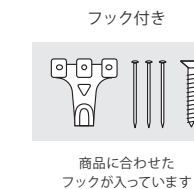

ヒモ吊りでも前に傾かず壁にぴったりと密着させるカベピタ枠のオプション。フック付きなので容易に取付ができます。