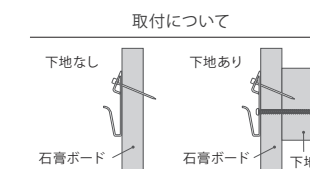

取付対応見易表

	石膏ボード (下地なし)	石膏ボード (下地あり)	木部壁面
ピン	○	○	○
ビス	×	○	○