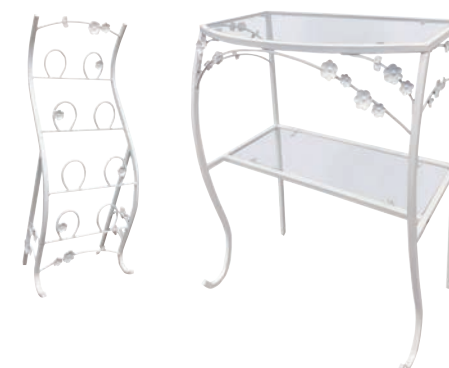

ブルーム スリッパラック

本体 ¥8,500
W295 × D200 × H750mm 1.8kg
4940218 140487

ブルーム コンソール

本体 ¥22,500
W700 × D370 × H800mm 8.5kg
天板ガラスサイズ / W665 × D330mm
棚ガラスサイズ / W665 × D210mm
4940218 140494