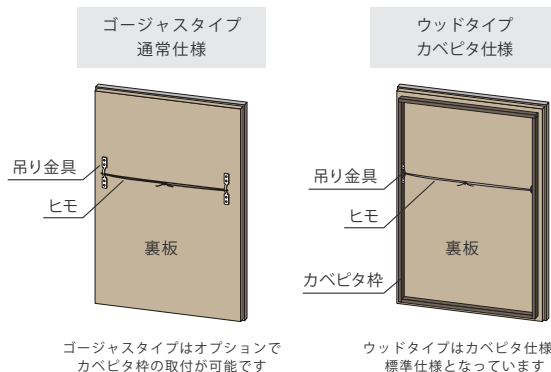

フレームYタイプ B

フレームYタイプ C

オーダーミラーゴージャスタイプ Y/Z・ウッドタイプについて

- の表は吊掛け式、■ の表は立掛け式になります。
- 送料は含まれておりません。また、送り先やサイズによって料金が異なるため、事前にお問い合わせください。
- ゴージャスタイプのフレームにはエコウッド（樹脂枠）を使用しております。
- ウッドタイプのフレームには天然木を使用しております。
- 表記以外のサイズをご希望の場合は、お問い合わせください。
- その他のオプションにつきましては、P94 をご参照ください。
- ミラーは 5mm 厚クリアミラーを使用しております。
- ゴージャスタイプとウッドタイプには取付金具を同梱しております。
- ご注文は外寸法にてお願いします。
- ご注文後、お届けまでに 45 日ほどかかります。