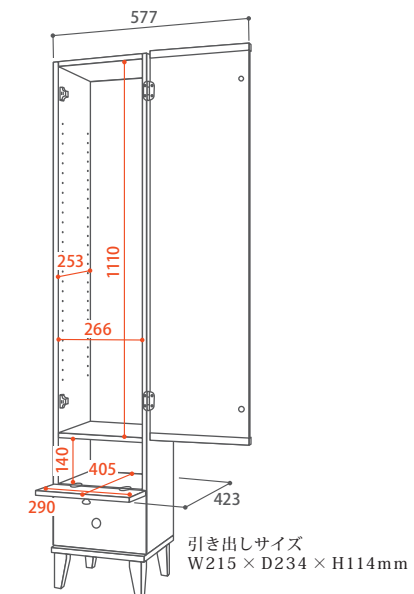

ウォールミラー
ビンテージ H400

本体 ¥9,500
W400 × D27 × H600mm 4kg
ミラーサイズ / W394 × H470mm
4940218 131812

ビンテージ仕様 [フレーム: スチール・MDF材ウォールナット突板] [ミラー: 3mm厚・飛散防止加工] [カベビタ]

Carina | カリーナ

姿見、収納、ドレッサー…
全ての機能がこの一台に
収まった夢のキャビネット

姿見である表鏡の中には収納スペースが
完備。下部にあるフラップ式のテーブル
はミラーと組み合わせるとドレッサーと
して使用が可能。僅か300×300mmの
スペースで3つの機能が備わるマルチ
キャビネットが設置可能。

扉開時

メイクタワー
カリーナ WAL

本体 ¥43,000
W300 × D300 × H1600mm 20kg
ミラーサイズ / W290 × H1095mm
棚板サイズ / W263 × D250mm
可動棚板 4枚
4940218 127228

表面には姿見として使える
ミラーが完備

W290 × H1095mmの姿見は安心安全
の飛散防止加工済み。

引き出すだけですぐ使える
フラップ式ミニテーブル