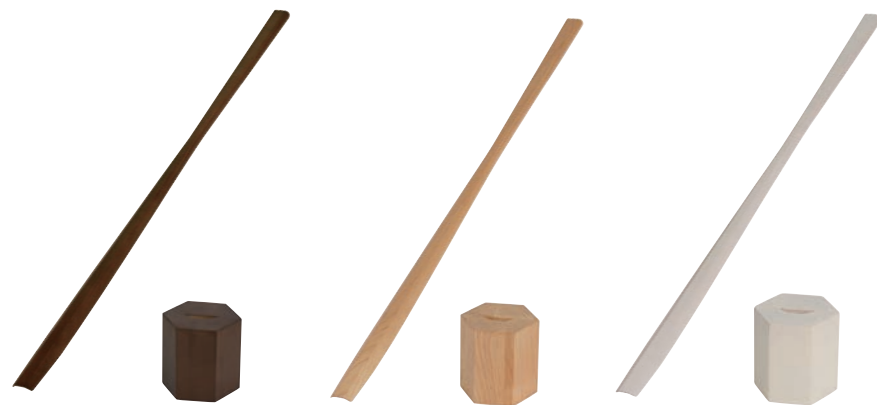

側窓サイズ
W153 × H265mm側窓サイズ
W153 × H505mm

カルトーネモック共通仕様 [本体: MDF材ウォールナット突板貼り・背面ミラー 3mm厚] [扉: MDF材ウォールナット突板貼り・3mm厚ガラス] [棚ガラス: 5mm厚]

Shoe horn | 木製靴べら

かがまず履けて、なおかつ木製台座の安定感が抜群のデザインシューホーン

750mmの靴べらは玄関先でささっと靴を履くのに適した長さ。セットのヘキサゴン型台座は靴べらを垂直に差し込むことができ、設置時の佇まいはまるで一種のオブジェのようでもある。実用性とデザイン性のバランスを取った靴べら。