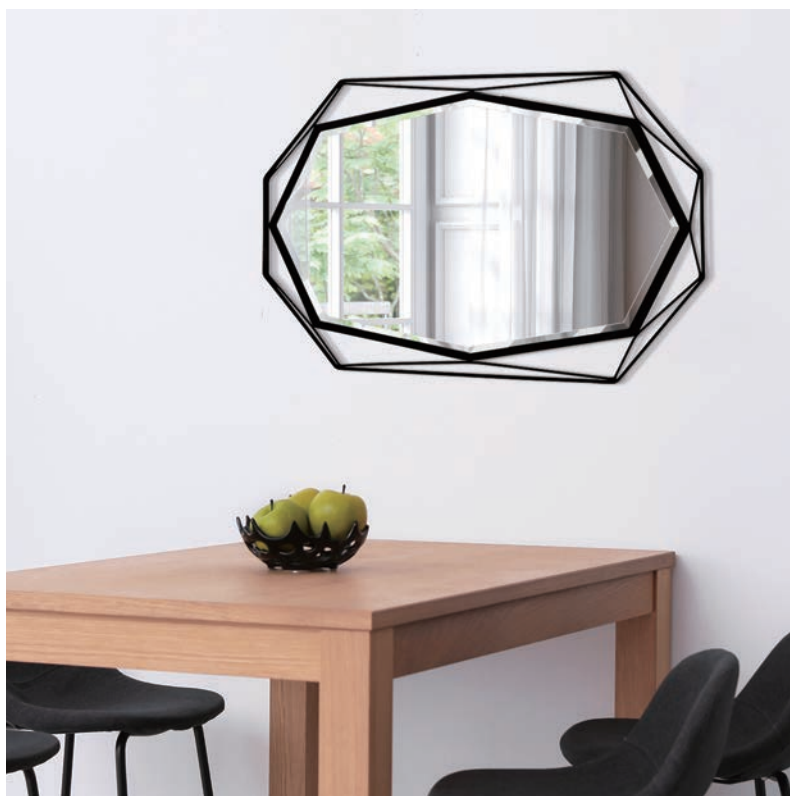

GEM series | ジェムシリーズ

宝石の意味を形容する名に
ふさわしく、立体感ある
フレームに目を奪われる

脇目もふらずアイアンで描かれた直線的
なフォルムはその大胆不敵さに目も心も
惹かれる。

デスクミラーとシルエットは脚部を取り
外すことでウォールミラーとしても使用
が可能。