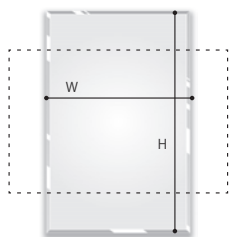

Order mirror Basic type Vol.23

■ ベーシックタイプ Vol.23 スクエア

※価格は本体価格（税別）
※鏡のみの販売のため、金具等は含まれておりません。

| Wide \ High | ~ 300 | 301 ~ 450 | 451 ~ 600 | 601 ~ 750 | 751 ~ 900 | 901 ~ 1050 | 1051 ~ 1200 | 1201 ~ 1500 | 1501 ~ 1800 |
|-------------|----------|-----------|-----------|-----------|-----------|------------|-------------|-------------|-------------|
| ~ 300 | 7,200 円 | 10,500 円 | 12,700 円 | 15,200 円 | 17,600 円 | 20,300 円 | 23,700 円 | 28,600 円 | 33,000 円 |
| 301 ~ 450 | 10,500 円 | 11,400 円 | 15,000 円 | 17,600 円 | 21,600 円 | 24,200 円 | 29,700 円 | 35,800 円 | 40,500 円 |
| 451 ~ 600 | 12,700 円 | 15,000 円 | 18,500 円 | 21,800 円 | 25,600 円 | 30,200 円 | 34,400 円 | 41,200 円 | 47,600 円 |
| 601 ~ 750 | 15,200 円 | 17,600 円 | 21,800 円 | 25,600 円 | 30,000 円 | 34,400 円 | 39,600 円 | 47,600 円 | 56,400 円 |
| 751 ~ 900 | 17,600 円 | 21,600 円 | 25,600 円 | 30,000 円 | 34,400 円 | 39,600 円 | 47,600 円 | 56,400 円 | 85,300 円 |
| 901 ~ 1050 | 20,300 円 | 24,200 円 | 30,200 円 | 34,400 円 | 39,600 円 | 47,600 円 | 56,400 円 | 85,300 円 | 96,300 円 |
| 1051 ~ 1200 | 23,700 円 | 29,700 円 | 34,400 円 | 39,600 円 | 47,600 円 | 56,400 円 | 85,300 円 | 96,300 円 | |