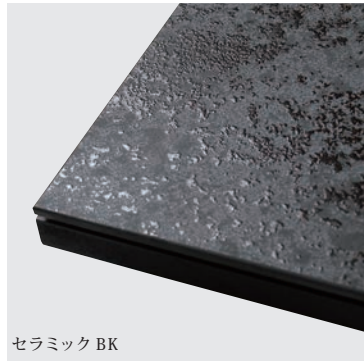

ウォールミラー
防湿鏡 5050
本体 ¥18,000
W500 × D10 × H500mm 3.2kg
4940218 136305

防湿鏡共通仕様 [ミラー: 5mm厚・防湿加工] [取付金具付き] [日本製]

セラミックBK

セラミックIV

クリアミラー

ブロンズミラー

静穏感あるセラミックを
変位的に配置した動静ある
佇まいのウォールミラー

一種のオブジェのような存在感のある
イージスシリーズは欧風の上質でハイ
クラスな空間や、しっとりとした静けさ
のある和の空間など、多様なテイスト
と調和し空間にほどよいアクセントを
放つ。