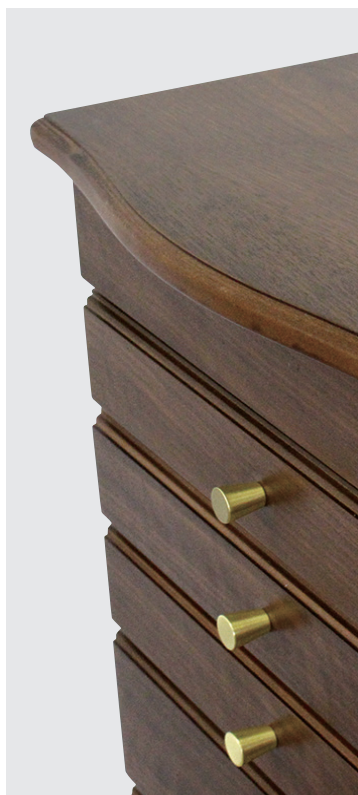

BR 4940218 128430