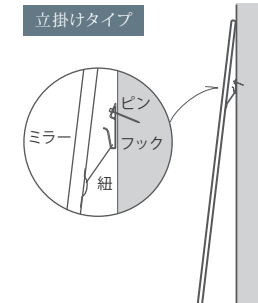

オーダーミラーゴージャスタイプ Y/Z・ウッドタイプお取り付け方法

お取り付けは、同梱されているフック金具をお使い下さい。商品に合わせた金具を同封しておりますので、他の商品には使用しないでください。

石膏ボードを素地とした壁にはピンとフックのみで取付ができます。石膏ボードの下にサンなどの下地がある場合や木部壁面に取り付ける場合は、ピンとビスを併用して取り付けることより安心してご使用いただけます。

■ 吊りタイプの場合
ミラーの裏に付いている金具に同梱のヒモをかけ、壁面にフックを取り付けてご使用ください。

■ 立掛けタイプの場合
ミラーの裏に付いている金具に同梱のヒモをかけ、壁面にフックを取り付けて倒れ止めとしてご使用ください。

※価格一覧表の青色のサイズは重量があり、吊掛けると落下の危険性があるため、立掛け式でご使用ください。なお、吊る場合はドック式（オプション）がございます。別途費用がかかりますのでご相談ください。※取付に関しては専門の業者にご相談ください。