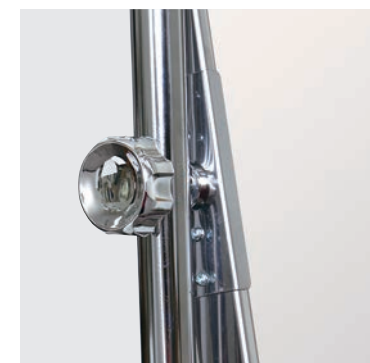

BO 4940218 068361

NO 4940218 068354

立掛けミラー
コムミラー 002

本体 ¥48,000
W900 × D30 × H1800mm 25.4kg
ミラーサイズ / W880 × H1740mm
※大型商品のため、別途送料がかかります。

コムミラー 002 仕様 [フレーム：天然木] [ミラー：5mm厚] [日本製] [送料別]

メッキ仕上げのシャープな艶は空間を引き締めるためのアクセント効果が