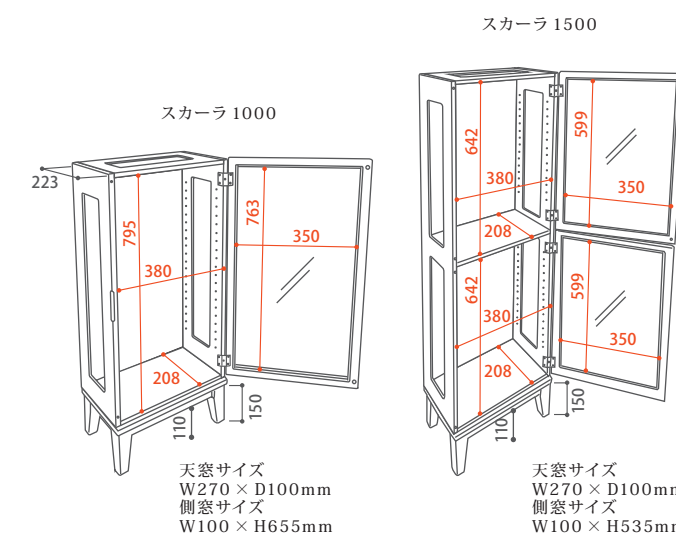

カルトーネスカーラT・Y共通仕様 [本体:天然木・背面ミラー 3mm厚] [扉:天然木・3mm厚ガラス] [棚ガラス:5mm厚]
カルトーネスカーラ1000・1500共通仕様 [本体:MDF材・天然木・背面ミラー 3mm厚] [扉:天然木・3mm厚ガラス] [棚ガラス:5mm厚]