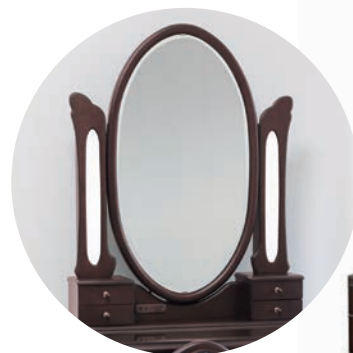

中央の引き出しは収納力抜群。
一番奥まで、引き出して使えます。
貴金属を傷つけないように、全面に布貼り(ラシャ貼り)をしています。

イスは2種類からお選びいただけます。

シャロットチェア

ハートチェア

ティッシュ・ドライヤー等が
収納でき、座ったまま
ティッシュが取り出せます。

■ アンティークホワイト

- LEDライト2
- ラシャ貼り引き出し
- 宝石箱
- 角度調節ミラー
- スイッチ付コンセント
- ティッシュBOX付収納イス