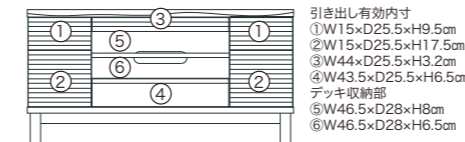

T5584 TVボード タイム ナチュラル
W90×D35×H45cm 16.5kg ■中国製
¥88,000 (税込価格 ¥96,800)
JAN 4562165 578290

材質:ナラ天然木、合板