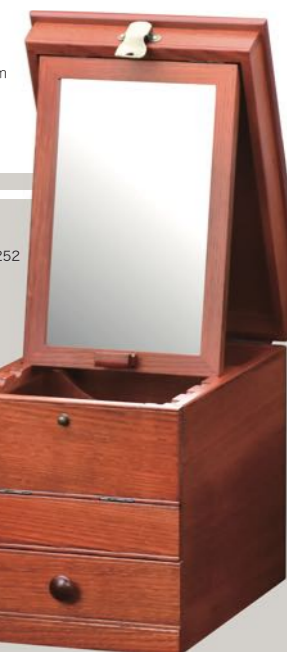

引き出し
落下防止機能付き

つまみを持ち上げて
引き出します

M2366 メーキャップBOX FP-1 Dオーク
W30×D24(つまみまで25)×H28(TH33.5)cm
引き出し内寸 W26.5×D13×H5(1段目)6(2段目)cm
重量 約3kg ■日本製
¥29,700 (税込価格 ¥32,670)
JAN 4562165 579075

上部内寸	
深さ 17.5cm	6.5cm
深さ 11.5cm	12.5cm
19cm	