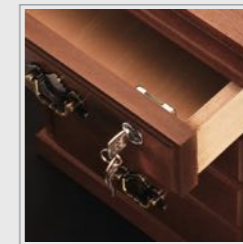

H4370 ソーイングBOX あおい けやき色
 W32.5×D22×H23.5(TH29)cm 2.5kg
 引出内寸28.5×18.5×4.1cm(共通) ■日本製
 ¥24,800 (税込価格 ¥27,280) ★ *New Price!*
 JAN 4562165 576869

くげ棒付き

くつろぎのインテリア

鍵付きチェスト

クラシカルな金属引き手の鍵付きチェスト
大切な物の保管や収納に、A4サイズが
収納出来ます。