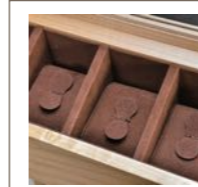

ワイドジュエル

シンプルでプレーンなタイプのワイドジュエルボックスです。
横長で場所も取らず、また収納するアイテムによって各種タイプがございます。

つまみ付きクッション