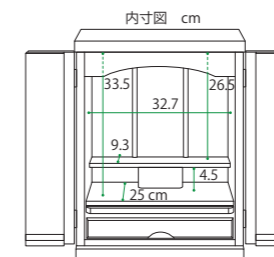

家具調仏壇

大切なお先祖さまを偲ぶ心のよりどころ。現代の住宅事情やライフスタイルに合わせてお祀りしたいものです。仏壇の天井には御本尊やお位牌を明るく照らすダウンライト付き。

S1846 家具調仏壇
オーク色
W37×D30.3×H48.3cm 約11kg ■日本製
ダウンライト付き

¥89,800 (税込価格 ¥98,780)
JAN 4562165 579136

スライド天板

お線香やローソクなどの小物収納に

天板サイズ 32.5x20cm

御供え机

お盆やお彼岸のときなどに便利な折りたたみ式のお供え机

T5597 折りたたみ 御供え机60
黒塗り
W60×D34×H25cm
折りたたみ時 H7cm 重量 3kg ■日本製
¥21,000 (税込価格 ¥23,100)
JAN 4562165 579426

使用後はコンパクトに折りたたみできます。
(天板や皿が傷つかないように塵布団など敷いて折りたんで下さい。)

T5598 折りたたみ 御供え机75
黒塗り
W75×D34×H25cm
折りたたみ時 H7cm 重量 4kg ■日本製
¥24,000 (税込価格 ¥26,400)
JAN 4562165 579433

幅75cmタイプ

T5599 折りたたみ 御供え机90
黒塗り
W90×D34×H25cm
折りたたみ時 H7cm 重量 4.5kg ■日本製
¥27,000 (税込価格 ¥29,700)
JAN 4562165 579440

幅90cmタイプ

お線香入れ

お墓参りのお供に。コンパクトで持ち運びに便利。贈り物にもどうぞ。

S1871 お線香入れ
ブラウン
φ3.5×16cm 重さ50g
■筒(中国製)、ウッドピース(日本製)
化粧箱(日本製)入り
¥5,200 (税込価格 ¥5,720)
JAN 4562165 579754

New!