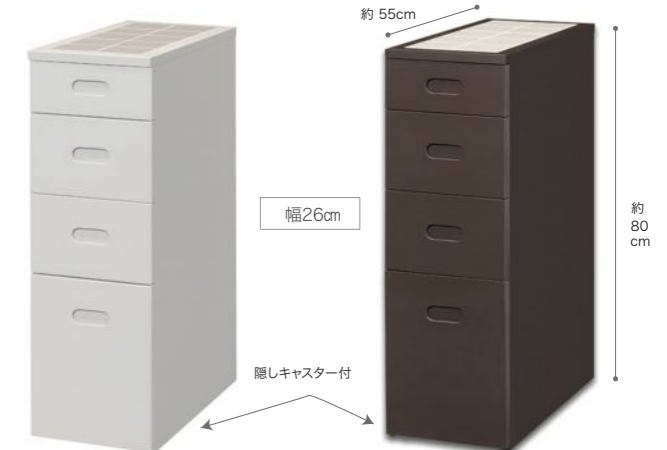

S6500 キッチン ストッカー スリム26
ホワイト・ブラウン
W26×D55×H80cm 本体重量 約17kg 引出内寸W20×D39×深さ8(1段目)
13.5(2.3段目)、27.5(4段目)cm ■日本製
¥47,000 (税込価格 ¥51,700)