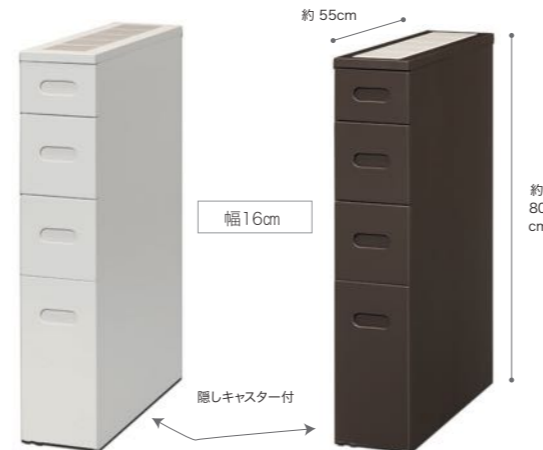

S6499 キッチン ストッカー スリム16
ホワイト・ブラウン
W16×D55×H80cm 本体重量 約13kg 引出内寸W10×D39×深さ8(1段目)
13.5(2.3段目)、27.5(4段目)cm ■日本製
¥38,000 (税込価格 ¥41,800)