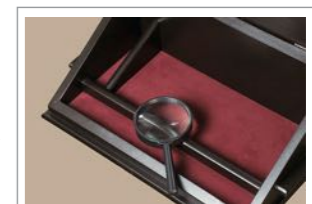

ルーベ付き

T5553 収納付き書見台(ルーベ付)
手彫り
W35(天板)37(持ち手まで)×D23×H16cm 1.8kg ■日本製
¥16,000 (税込価格 ¥17,600)
JAN 4562165 576623