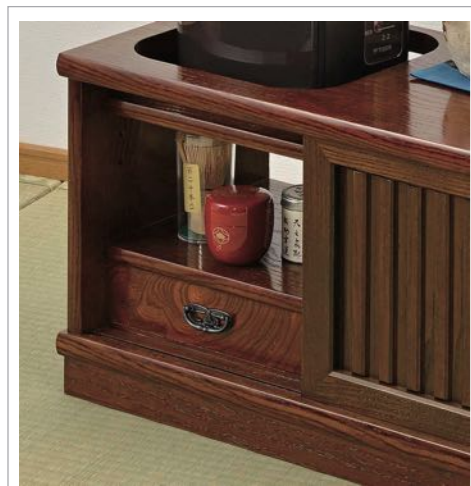

T5626 左側
(引き出し)

T5626 お座敷ワゴン 秋草
W60×D30×H35cm
左側 引出し内寸 W23.5×D21×H5cm
ポット下のスペース W26×D26cm
棚板上から1段目の時の下の高さ13cm
ダボねじで高さ調節可能(下に3cm間隔2段)
右側 すのこサイズ W23×D22.5×H2cm (天板まで25cm)
穴径24×24cm 9kg
隠しキャスター付き ■日本製
¥50,800 (税込価格 ¥55,880)
JAN 4562165 579471

New!